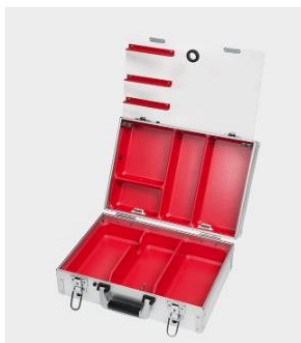

расширяемые ячейки для ампул:

ULMER KOFFER малый